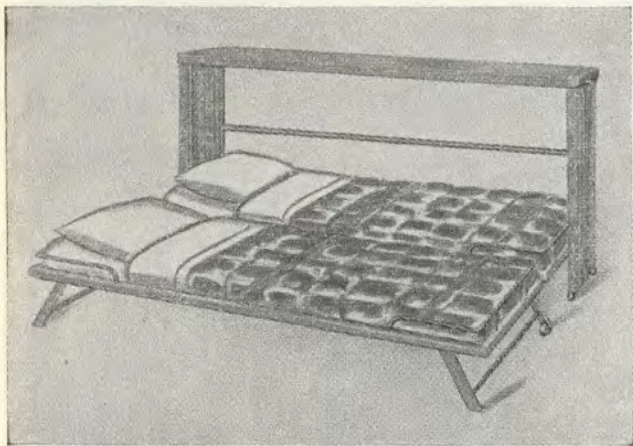

BÄSTA LÖSNINGEN FÖR ER SOM HAR TRÅNGT OM UTRYMMET

Modell CUBA

— nu med nozag-resårer i bäddarna

49 A Sängskåp Cuba med plats för en eller två färdiga bäddar är idealiskt för små utrymmen. Stativet tillverkas av stålrör med hylla i björk i alm- eller mahognyfärg, sängarna tillverkas av vinkeljärn och nozag-resårer, försedda med tygremmar för bäddens fasthållande som gör att de kan förvaras färdiga. Levereras komplett med remmar och draperikulor men utan draperi. Bäddstorlek 70x186 cm.

Enkelbädd endast **135.00**

49 B Cuba dubbelbädd. Yttre bädden kan enkelt fränkopplas för att användas på annan plats. Dess inre ben är försedda med rullar.

Dubbelbädd endast **190.00**

RATIONELL DISTRIBUTION — KONSUMENTEN TILL GODO

INGA-LILL

Spar på utrymmet

121 Sängskåp Inga-Lill. En både praktisk och smakfull möbel som ger härlig vila och sparar på utrymmet. På dagen förvaras sängen som är av bästa stålrörskonstruktion med kraftiga godro-bottnar, färdigbäddad i skåpet, vilket är tillverkat av prima björk i alm-, valnöts- eller mahognyfärg. Skåpet är 77 cm. brett, 43 cm. djupt och 118 cm. högt. Sängmått 72x190 cm.

Priset är endast **152.00**

121 B Som ovanstående men med två bäddar.

Priset är endast **286.00**

Inga-Lill nu med stålkonstruktion och godro-bottnar.

Allt fler och fler köper sina möbler från Ikéa, därför att alla vet att ingen annan kan erbjuda samma goda kvalitet till så låga priser.